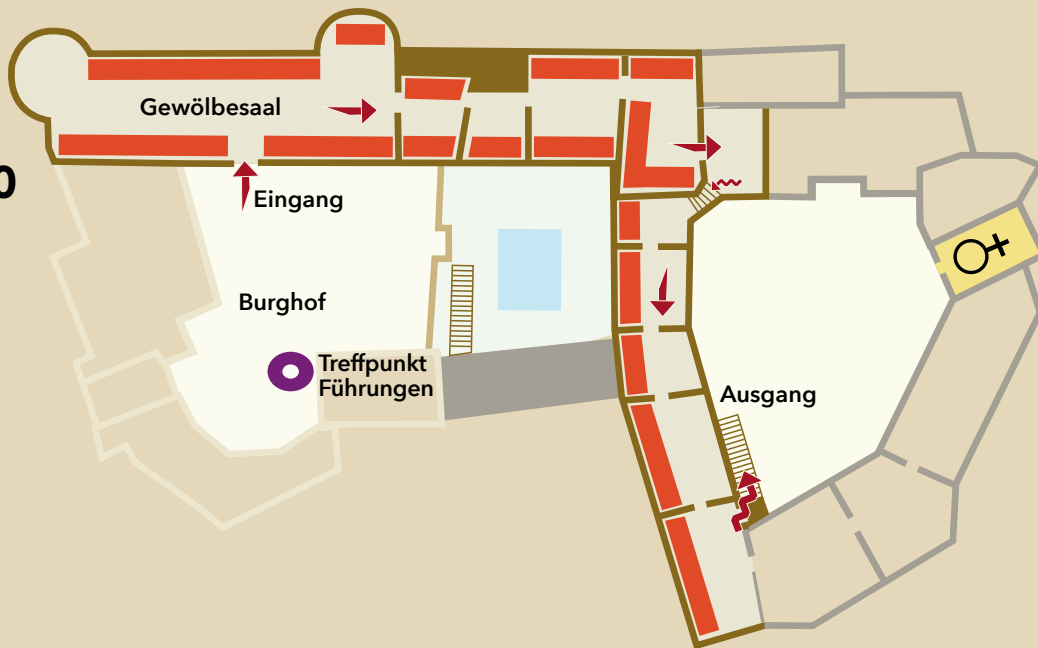

Programm

Samstag, 23. November

11 bis 18:30 Uhr

11 - 18:30 Uhr

Rosenburger Bläserquartett

11:30 Uhr

persönliche Führung durch das Schlossmuseum

begrenzte Personenanzahl / Aufzahlung / Treffpunkt Burghof

begrenzte Personenanzahl / Aufzahlung / Treffpunkt Burghof

14:15 Uhr

Greifvogelvorführung „Vögel des Nordens“

Aussichtsterrasse / Aufzahlung

15 - 16 Uhr

„Hilfe im eigenen Land“ Charity Punschstand

Martina & Kari Hohenlohe / Burghof

16:30 Uhr

Weihnachtskonzert - Neukirchner Kirchenchor

Gospellieder - im Sitzungssaal vor dem Kaminfeuer

Waldviertler CHRISTKINDLmarkt

Ebene 0

Ebene 1